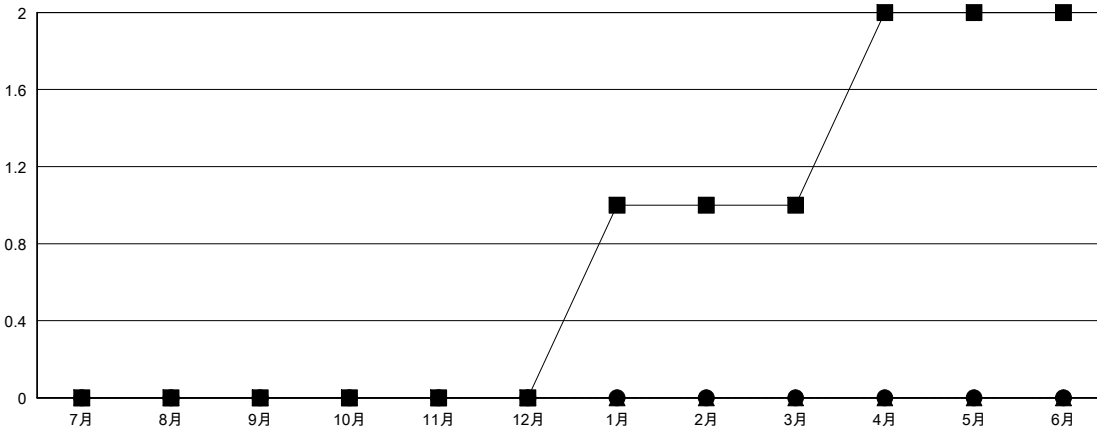

MONTHLY MEMBERSHIP PROGRESS REPORT

District 335 C

Results as of: 5/31/2017

GMT: Masayoshi Maruyama

地域 JAPAN

GMT会則地域

クラブ			
結果 : 2016-2017			
四半期	新クラブ目標	新クラブ	解散クラブ
7月/8月/9月	0	0	4
10月/11月/12月	0	0	0
1月/2月/3月	1	0	0
4月/5月/6月	1	0	0

名			
結果 : 2016-2017			
四半期	新会員 (再入会と転入を含めない) 純増目標	新会員 (再入会と転入を含めない) 実際	退会者 (転籍を含む) 実際
7月/8月/9月	20	130	80
10月/11月/12月	140	58	66
1月/2月/3月	65	51	43
4月/5月/6月	-25	42	29

新クラブ目標及び実績累計

会員目標及び実績累計

解散クラブ: 4	86 CLUBS OF 119 一名以上の新会員を登録	男女別
退会者		男性 3,451 (83.46%)
物故会員 36		女性 684 (16.54%)
クラブ解散 0	会員累計データを見るには、ここをクリック	世帯主/家族会員合計 769
その他 182		国際会費半額の家族会員 404
合計 218		