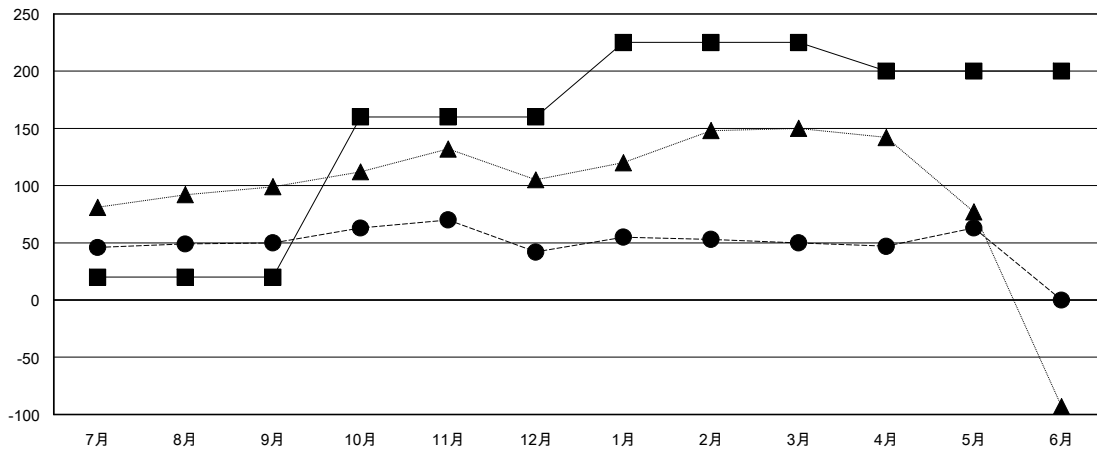

MONTHLY MEMBERSHIP PROGRESS REPORT

District 335 C

Results as of: 5/31/2017

GMT: Masayoshi Maruyama

地域 JAPAN

GMT会則地域

クラブ			
結果 : 2016-2017			
四半期	新クラブ目標	新クラブ	解散クラブ
7月/8月/9月	0	0	4
10月/11月/12月	0	0	0
1月/2月/3月	1	0	0
4月/5月/6月	1	0	0

名			
結果 : 2016-2017			
四半期	新会員 (再入会と転入を含めない) 純増目標	新会員 (再入会と転入を含めない) 実際	退会者 (転籍を含む) 実際
7月/8月/9月	20	130	80
10月/11月/12月	140	58	66
1月/2月/3月	65	51	43
4月/5月/6月	-25	42	29

新クラブ目標及び実績累計

会員目標及び実績累計

解散クラブ: 4	86 CLUBS OF 119 一名以上の新会員を登録	男女別
退会者		男性 3,451 (83.46%)
物故会員 36		女性 684 (16.54%)
クラブ解散 0	会員累計データを見るには、ここをクリック	世帯主/家族会員合計 769
その他 182		国際会費半額の家族会員 404
合計 218		